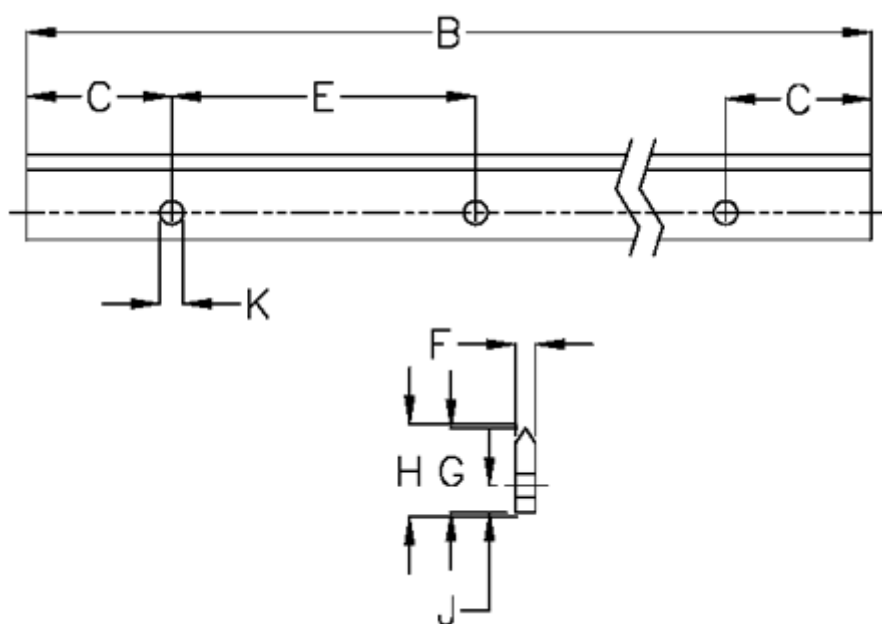

Varenummer: 057127334162  
Beskrivelse: Hepco GV3 profilskinne S E L3416 P2  
med forsænkede huller

## Mål

B	= 3416	K	= 5.5xM5
C	= 43.0	Præcisionstype	= P2
E	= 90	vægt kg/1000	= 0.70
F	= 4.93		
For leje	= J25		
G	= 19.0		
H	= 19.46		
J	= 6.5		